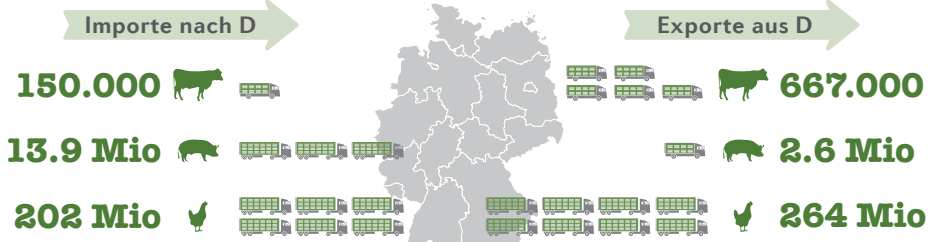

# TIERTRANSPORTE IN DEUTSCHLAND: ZAHLEN & FAKTEN

Pro Tag werden etwa **3.6 Mio** Tiere in Deutschland transportiert.

Das sind **2.438** Transport-LKWs pro Tag.

## Katastrophale Zustände

während des Tiertransportes:

- Enge
- Extreme Temperaturen
- Angst & Stress
- Hunger & Durst
- Verletzungen
- Tod

Einer Kuh stehen **1,6 m<sup>2</sup>** Platz zu.

Das entspricht nicht einmal einer Telefonzelle.

## Für Zucht, Mast und Schlachtung

lebend transportierte Tiere pro Jahr:

**Völlig absurd:** Laut Gesetz kann ein Tier endlos lang transportiert werden.

VIER PFOTEN fordert eine Maximal-Transportzeit von **8 Stunden**

Schweine max. **24 Stunden** ohne Pause

Rinder max. **29 Stunden** mit 1 Std. Pause

Geflügel max. **12 Stunden** ohne Futter und Wasser

Unter bestimmten Voraussetzungen kann ein Tiertransport beliebig oft weitergeführt werden.